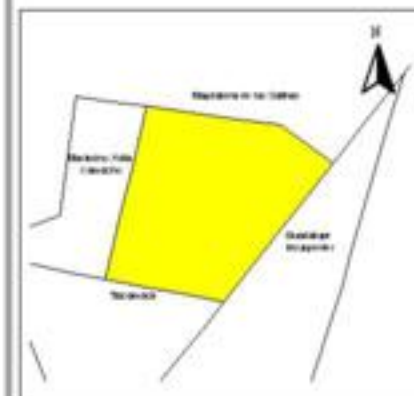

EVALUA DF
Consejo de Evaluación del
Desarrollo Social del
Distrito Federal

INDICE DE DESARROLLO SOCIAL

Delegación: Gustavo A. Madero
Colonia: Capultitlan
Grado de Desarrollo: Bajo

Grado de Desarrollo Social

-  Muy bajo
-  Bajo
-  Medio
-  Alto
-  Sin dato

0.02 0 0.02 0.04 Kilómetros

Fuente: Elaboración propia con datos de Seduvi e INEGI